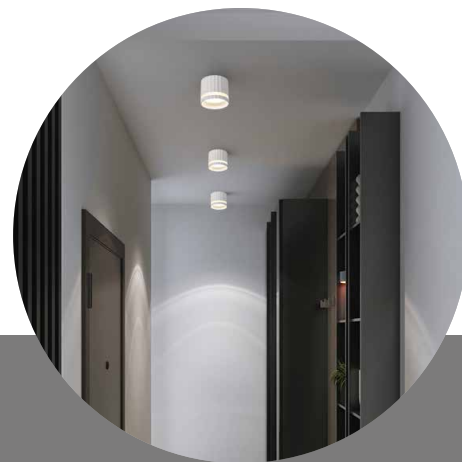

Интерьерные светильники серии OLYMPUS, белые

Feron

Материал: алюминий, акрил

Серия доступна
также в черном цвете

Акцентное освещение является незаменимым элементом дизайна, который способен преобразить пространство и помещение. Различные типы светильников в серии позволяют создать комфортную и функциональную атмосферу в любом помещении, зонировать пространство, а также сделать акцент на ключевых деталях интерьера.

В серии **OLYMPUS** представлены потолочные и настенные накладные светильники

Feron.ru