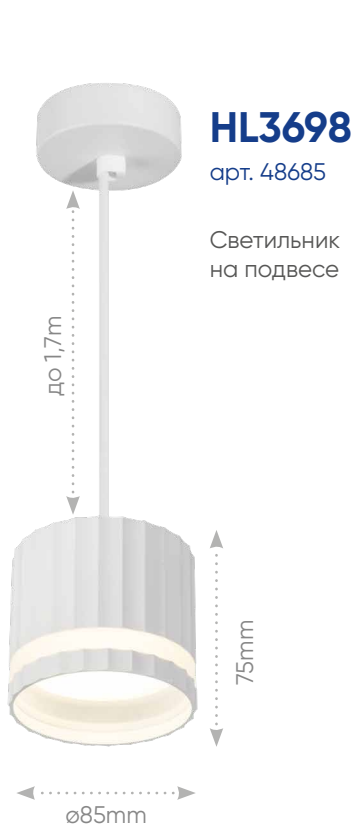

Интерьерные светильники серии OLYMPUS, белые

Feron

Материал: алюминий, акрил

Серия доступна
также в черном цвете

Акцентное освещение является незаменимым элементом дизайна, который способен преобразить пространство и помещение. Различные типы светильников в серии позволяют создать комфортную и функциональную атмосферу в любом помещении, зонировать пространство, а также сделать акцент на ключевых деталях интерьера.